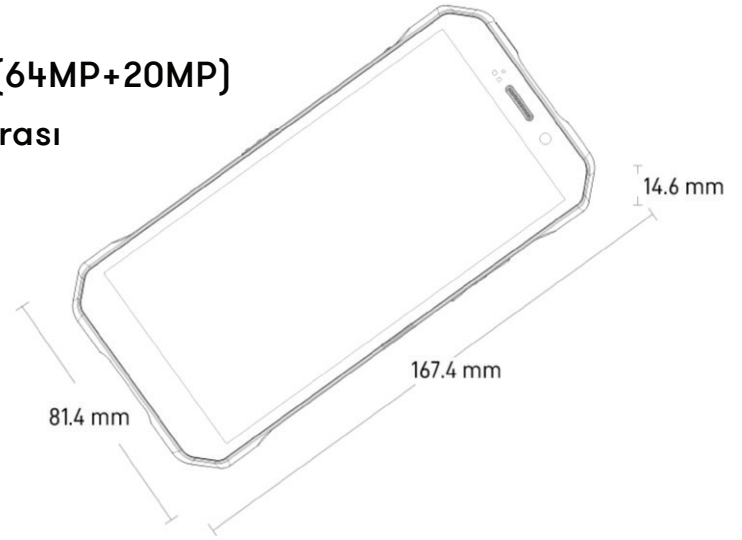

- | Helio G35 / Sekiz Çekirdek / 2.3GHz / 12nm
- | 6.0" IPS HD+ Ekran
- | Yapay Zeka Çift Kamera (20MP+20MP) / (64MP+20MP)
- | SONY® IMX350 20MP Gece Görüşü Kamerası
- | 5180mAh Büyük Pil
- | 8/16MP Ön Kamera
- | IP68 / IP69K / MIL-STD-810H
- | Parmak İzi Entegre Güç Tuşu
- | Corning Gorilla Glass
- | Android 12.0