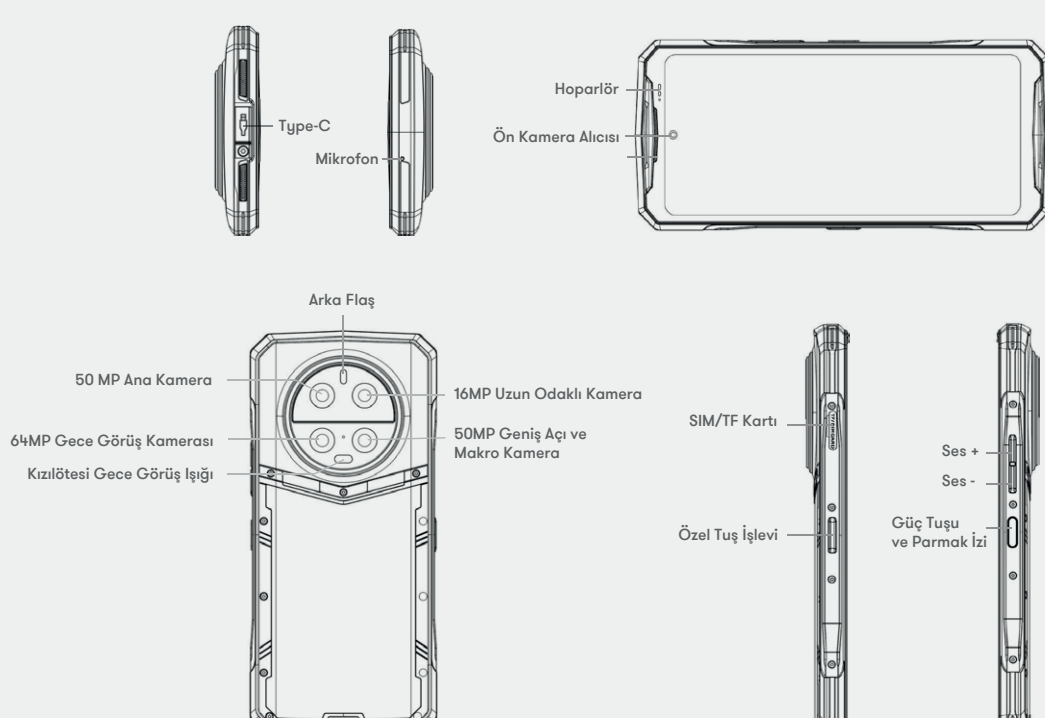

Butonlar

Donanım Sensörü

- | Hızlı Şarj
- | Ses Amplifikatörü
- | G-sensörü
- | Yakınlık sensörü
- | Ortam ışığı sensörü
- | Pusula (manyetik)
- | Jeomanyetizma
- | Jiroskop

Multimedya Desteği

- | **Video**
- | **Video oynatma:** 4K / 30fps'ye kadar MP4, RMVB, MKV, MOV, ASF, RM, FLV ve diğer video formatlarını destekler
- | **Video üretimi:** En yüksek 4K@30fps video çekim desteği
- | **Ses**
- | MP3, M4A, MKA, AMRA ve diğer formatlarını destekler/ kayıpsız formatı destekler: ALAC (Apple Lossless), FLAC, APE, WAV
- | **Resim**
- | JPEG, BMP, GIF, PNG vb.

Diller

- | İngilizce, İspanyolca, Portekizce (Brezilya), Portekizce (Portekiz), İtalyanca, Almanca, Fransızca, Rusça, Arapça, Malayca, Tayca, Yunanca, Ukraynaca, Hırvatça, Çekçe, Basitleştirilmiş Çince, Geleneksel Çince.
- | (48 dilde güncellenmiştir)

Paket İçeriği

- | 1 × Cep Telefonu
- | 1 × C Tipi USB Kablosu
- | 1 × Şarj Cihazı (120W)
- | 1 × Patlama önleyici film (önceden uygulanmış)
- | 1 × Ambalaj Kutusu
- | 1 × Kılavuz
- | 1 × Garanti Kartı